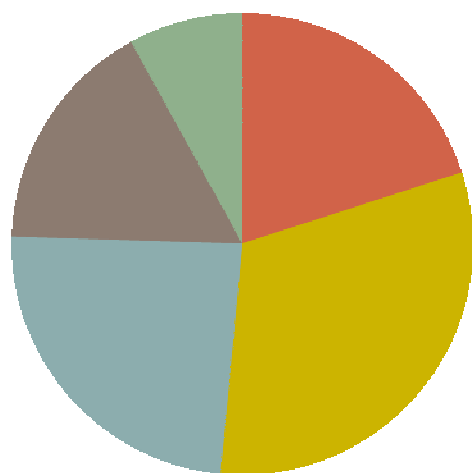

年代・性別

補足：秋の楽市来場者164,000人
アニメフェア来場者2,500人

男性年代

■ 10代
■ 20代
■ 30代
■ 40代
■ 50代

女性年代

■ 10代
■ 20代
■ 30代
■ 40代
■ 50代

	10代	20代	30代	40代	50代	合計
男性	40	63	48	33	16	200
女性	21	74	34	20	9	158

男性 > 女性 10～30代が全体のおよそ8割を占める。