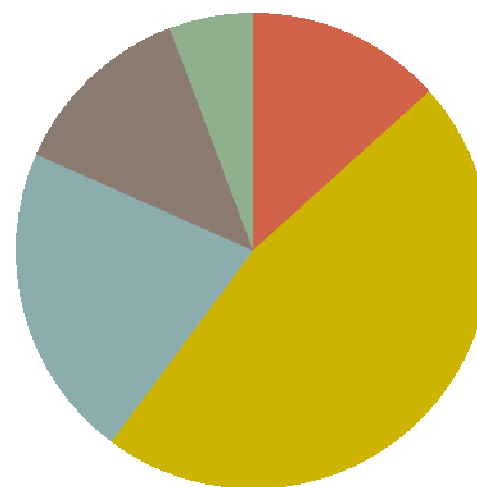

年代・性別

補足：秋の楽市来場者164,000人
アニメフェア来場者2,500人

男性年代

■ 10代
■ 20代
■ 30代
■ 40代
■ 50代

女性年代

■ 10代
■ 20代
■ 30代
■ 40代
■ 50代

	10代	20代	30代	40代	50代	合計
男性	40	63	48	33	16	200
女性	21	74	34	20	9	158

男性 > 女性 10～30代が全体のおよそ8割を占める。